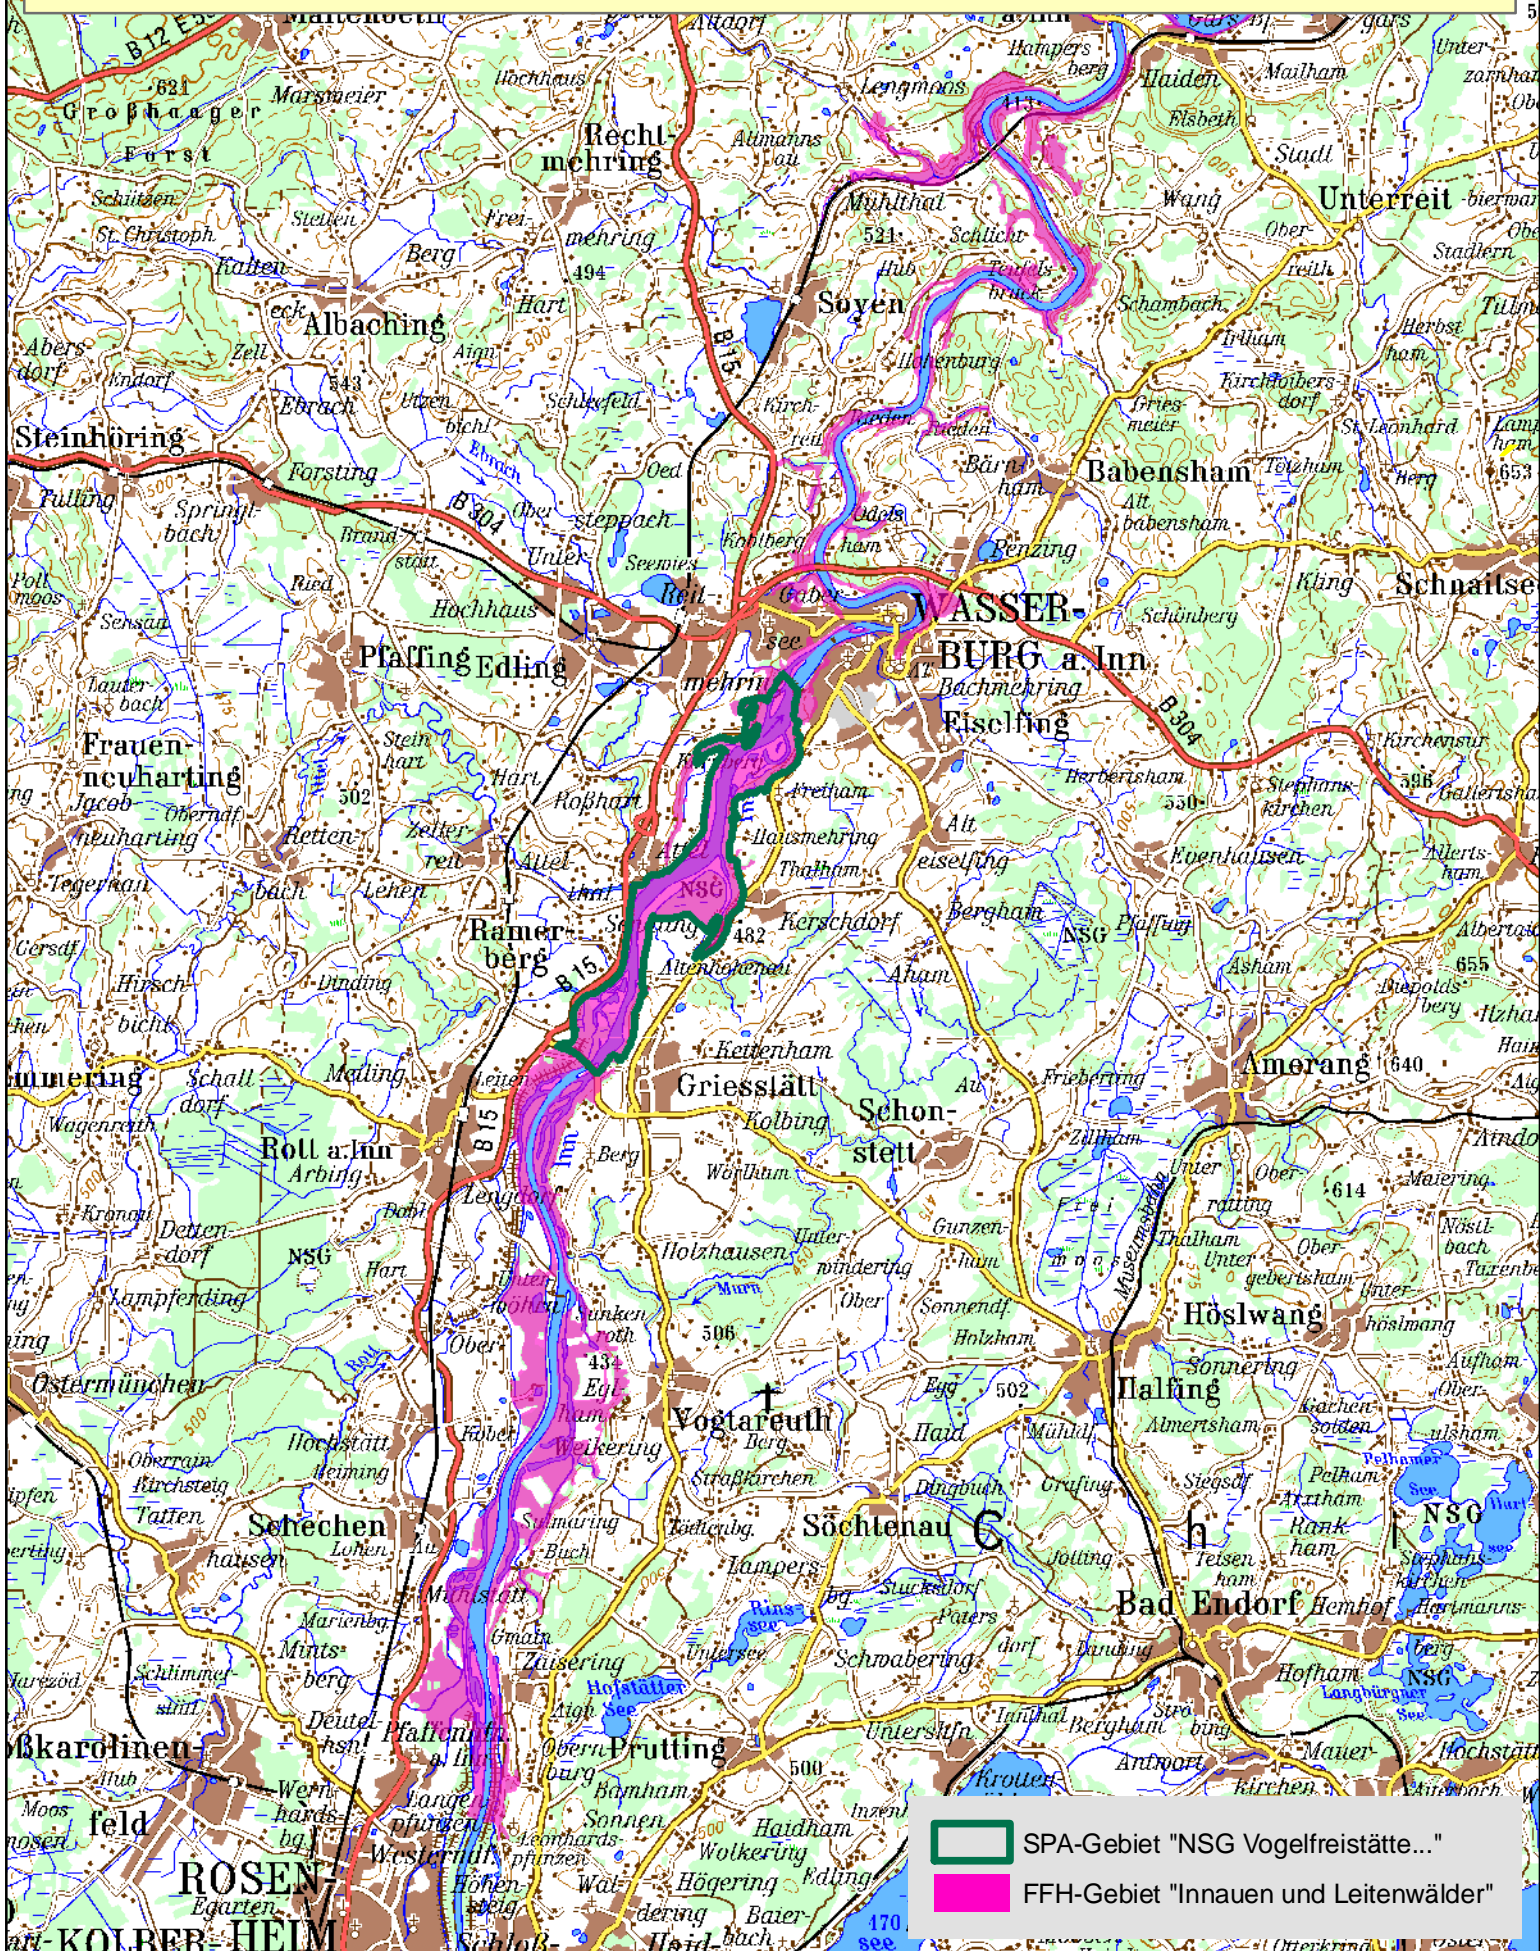

FFH-Gebiet 7939-301 "Innauen und Leitenwälder"

SPA-Gebiet 7939-401 "NSG Vogelfreistätte Innstausee bei Attel und Freiham"

- SPA-Gebiet "NSG Vogelfreistätte..."
- FFH-Gebiet "Innauen und Leitenwälder"