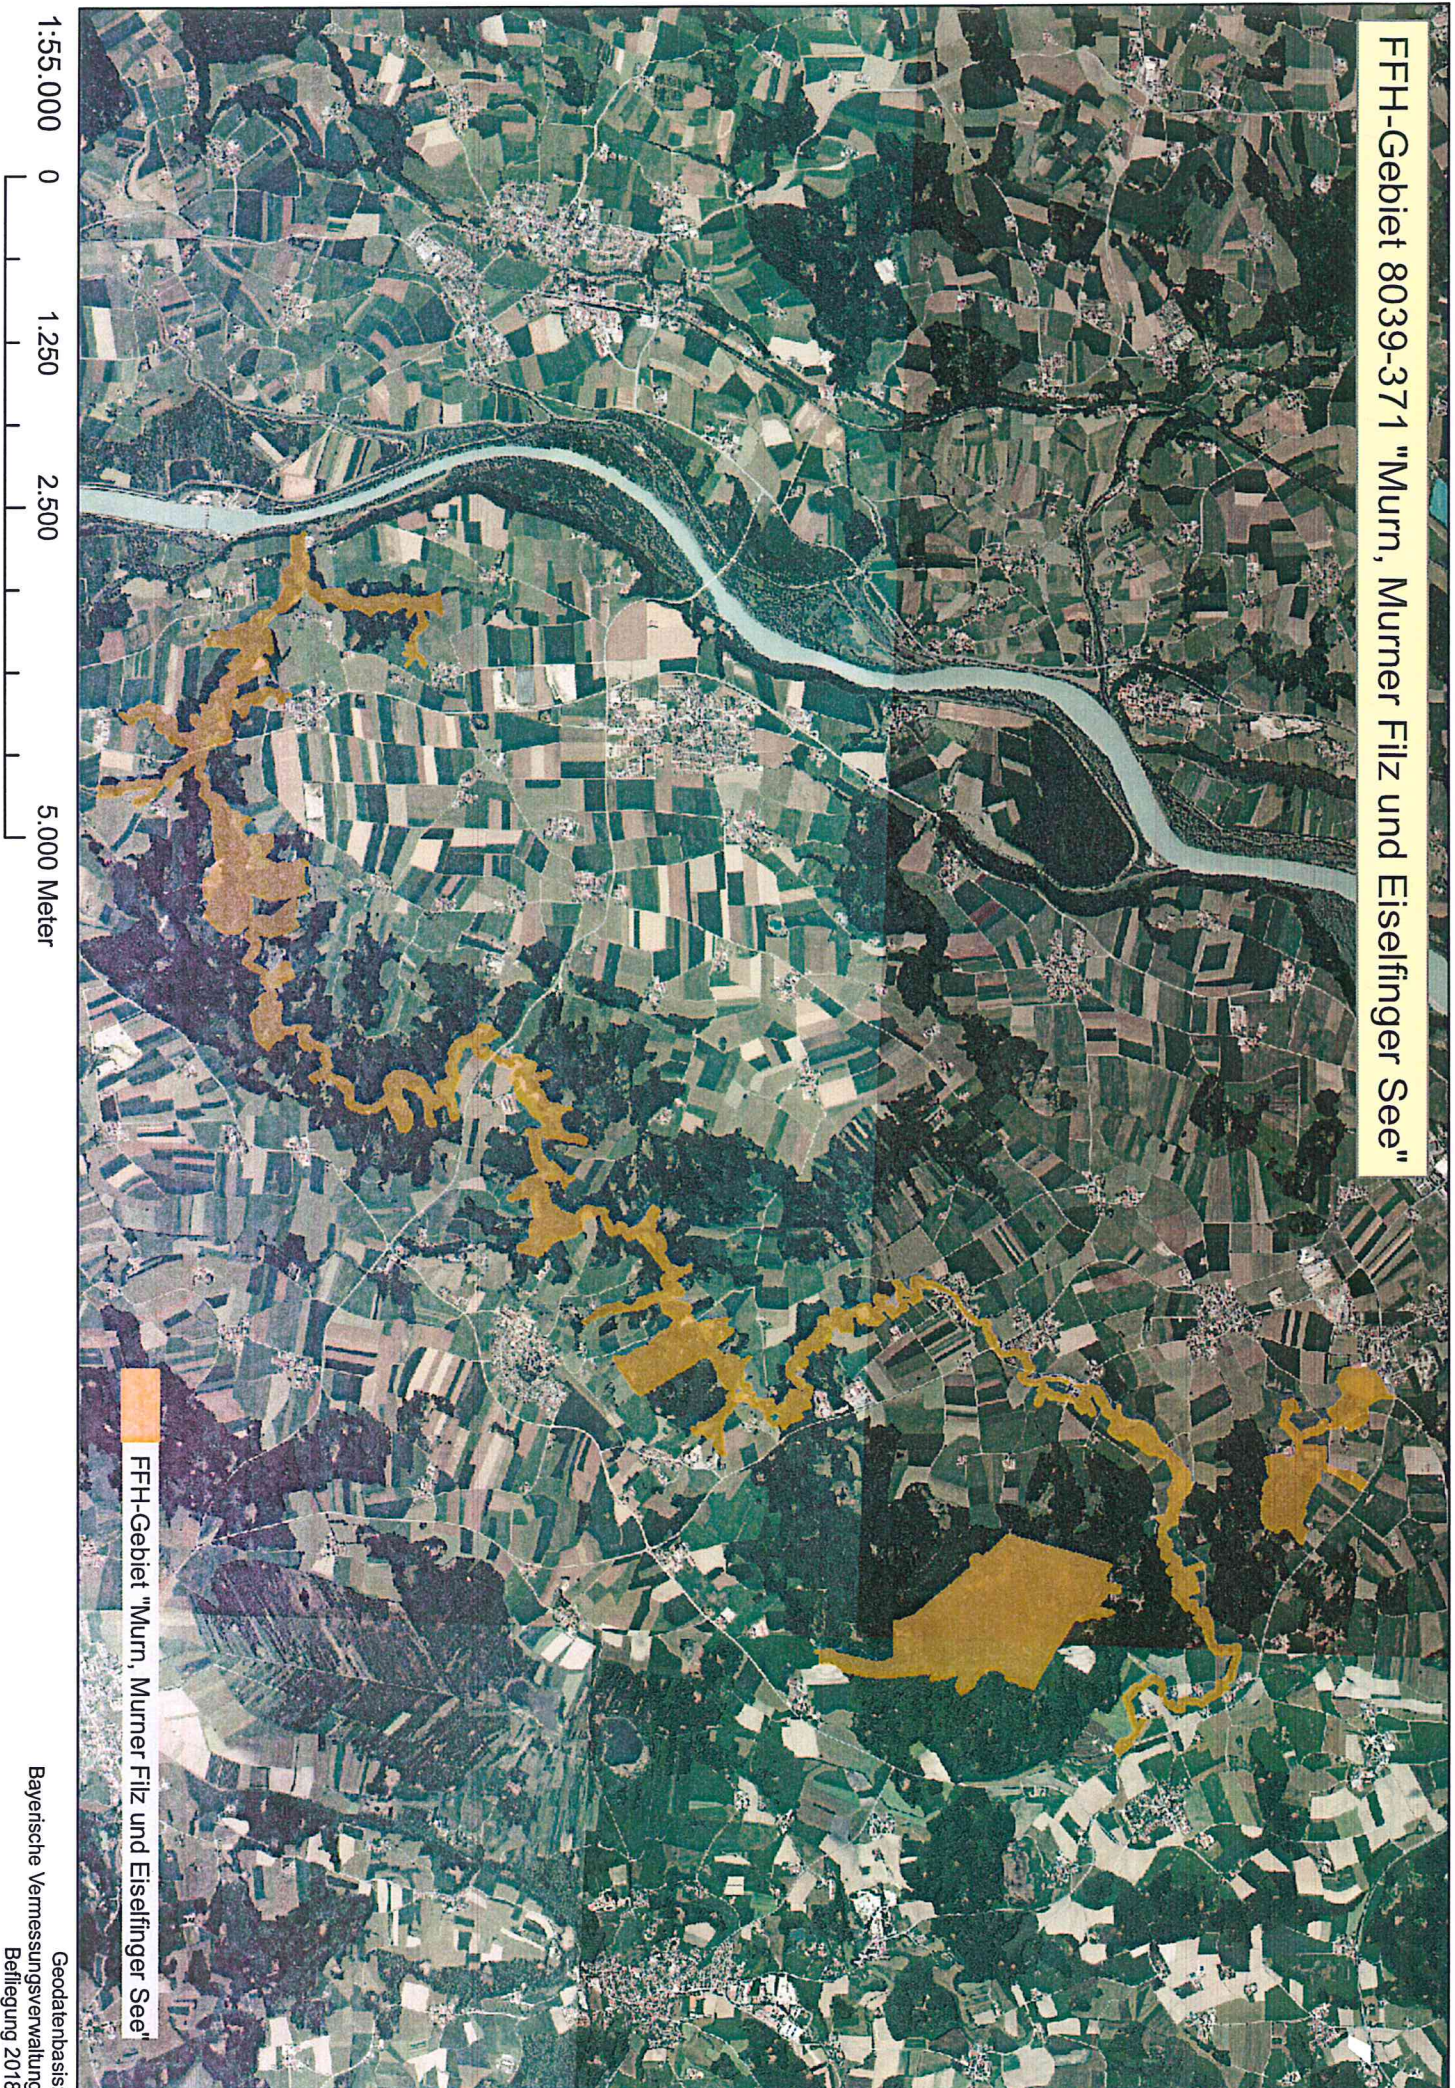

FFH-Gebiet 8039-371 "Murn, Murner Filz und Eiselfinger See"

1:55.000

0

1.250

2.500

5.000 Meter

FFH-Gebiet "Murn, Murner Filz und Eiselfinger See"

Geodatenbasis:
Bayerische Vermessungsverwaltung
Befliegung 2018